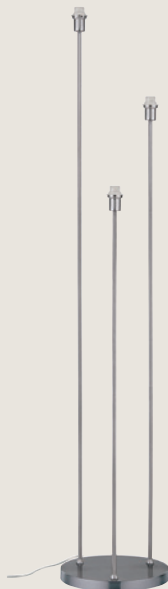

Living 2Easy Midi

BI

Brushed iron

BB

Brushed brass

Basic

incl. 5x11W, E14
230V

∅60 ⇄1030mm ∓160cm

BI EAN 4000870 700792
700.79

BB EAN 4000870 700808
700.80

incl. 1x11W, E14
230V

∅90mm ∓160cm

BI EAN 4000870 700785
700.78

incl. 1x11W, E14
230V

∓291 ∅130mm

BI EAN 4000870 700716
700.71

BB EAN 4000870 700723
700.72

incl. 3x11W, E14
230V

∓1460 ∅280mm

BI EAN 4000870 700754
700.75

BB EAN 4000870 700761
700.76

incl. 6x11W, E14
230V

∓85 ∅380mm

BI EAN 4000870 700778
700.77

Splash
⇄170 ø75mm
EAN 4000870 700839
700.83

Double
⇄170 ø75mm
EAN 4000870 700860
700.86

Zylindro Sparkling
⇄170 ø75mm
EAN 4000870 700891
700.89

Cocone
⇄170 ø79mm
EAN 4000870 700815
700.81

Flower
⇄170 ø75mm
EAN 4000870 700846
700.84