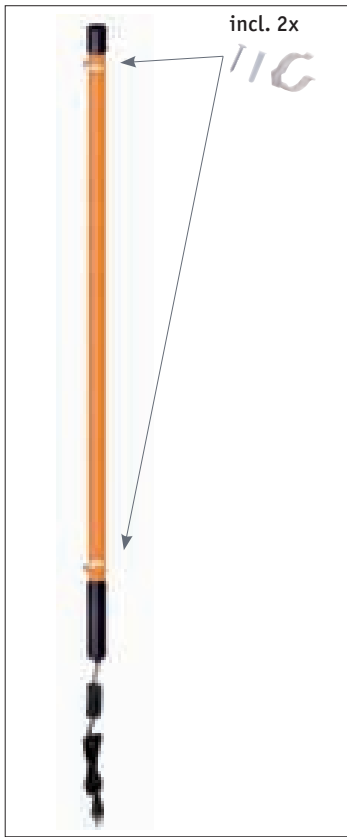

TIP

TIP Disco Neon Leuchtstab

1x36W
230V
↔ 1350 ø30mm
EAN 4000870 037874
3787

Orange

TIP Disco Neon Leuchtstab

1x36W
230V
↔ 1350 ø30mm
EAN 4000870 037805
3780

Red

TIP Disco Neon Leuchtstab

1x36W
230V
↔ 1350 ø30mm
EAN 4000870 037799
3779

Yellow

TIP Disco Neon Leuchtstab

1x36W
230V
↔ 1350 ø30mm
EAN 4000870 037782
3778

Blue