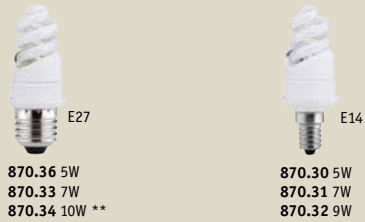

Lumière douce
Sanftes Licht
 Gentle light

Opal
 Opal
 Opale

Satin
 Satin
 Satin

11009/v5 504.00.0962

+

=

Paulmann EcoSystems	Paulmann EcoSystems	
LED	Energy Saver	Halo+ 230V
↓ -90%	↓ -80%	☀️ +36%
⌚ 30.000h	⌚ 8.000h	⌚ 1.000-2.000h
		🌙

LED
 Energy Saver
 Halogen

+ Deco

Basic

LED

Energy Saver

Halo+ 230V

* Deco = ∅ 100 mm ∓ 105 mm
 ** Deco ≠ ∅ 60 mm ∓ 77 mm

Deco

	Opal Opal Opale	Satin Satin Satin	Klar Clear Clair	Alabaster Alabaster Albâtre	Gold Gold Doré	Eiskristall klar Ice-crystal clear Granité clair	Eiskristall Bernstein Ice-crystal amber Granité ambré	Krokoeis Gold Gold kroko-ice Givré doré	Kopfspiegel Silber Crown mirror silver Calotte argentée	
∅ 100 mm ∓ 105 mm	875.79	875.20	875.17	875.13	875.16	875.14	875.15	875.19	875.18	
∅ 80 mm ∓ 85 mm	875.80	875.36	875.33	875.29	875.32	875.30	875.31	875.35	875.34	
∅ 60 mm ∓ 70 mm	875.81	875.28	875.25	875.21	875.24	875.22	875.23	875.27	875.26	
∅ 60 mm ∓ 77 mm	875.84	875.07	875.04	875.00	875.03	875.01	875.02	875.06	875.05	
∅ 42 mm ∓ 90 mm	875.82	875.51	875.48	875.37	875.47	875.42	875.43	875.50		
∅ 42 mm ∓ 115 mm	875.83	875.41	875.40	875.38	875.39					
∅ 42 mm ∓ 90 mm		875.46	875.45		875.44					
∅ 51 mm ∓ 105 mm		875.52								
	Opal Opal Opale	Satin Satin Satin	Opal / Silber Opal / Silver Opale / Argent	Opal / Silber Opal / Silver Opale / Argent	Opal / Schwarz Opal / Black Opale / Noir	875.11	875.12	875.08	875.09	875.10