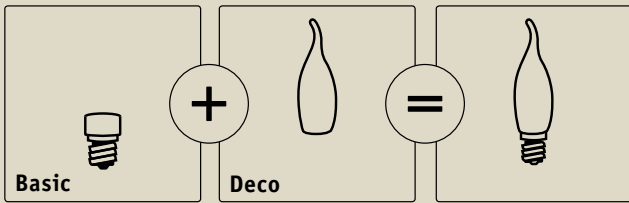

Lumière douce
Sanftes Licht
 Gentle light

Opal
 Opal
 Opale

Satin
 Satin
 Satin

11009/v5 504.00.0962

+

=

Paulmann EcoSystems	Paulmann EcoSystems	
LED	Energy Saver	Halo+ 230V
↓ -90%	↓ -80%	☀️ +36%
⌚ 30.000h	⌚ 8.000h	⌚ 1.000-2.000h
		🌙

LED
 Energy Saver
 Halogen

+ Deco

Basic

LED

Energy Saver

Halo+ 230V

* Deco = ∅ 100 mm ∓ 105 mm
 ** Deco ≠ ∅ 60 mm ∓ 77 mm

Deco

	Opal Opal Opale	Satin Satin Satin	Klar Clear Clair	Alabaster Alabaster Albâtre	Gold Gold Doré	Eiskristall klar Ice-crystal clear Granité clair	Eiskristall Bernstein Ice-crystal amber Granité ambré	Krokoeis Gold Gold kroko-ice Givré doré	Kopfspiegel Silber Crown mirror silver Calotte argentée	
∅ 100 mm ∓ 105 mm	875.79	875.20	875.17	875.13	875.16	875.14	875.15	875.19	875.18	
∅ 80 mm ∓ 85 mm	875.80	875.36	875.33	875.29	875.32	875.30	875.31	875.35	875.34	
∅ 60 mm ∓ 70 mm	875.81	875.28	875.25	875.21	875.24	875.22	875.23	875.27	875.26	
∅ 60 mm ∓ 77 mm	875.84	875.07	875.04	875.00	875.03	875.01	875.02	875.06	875.05	
∅ 42 mm ∓ 90 mm	875.82	875.51	875.48	875.37	875.47	875.42	875.43	875.50		
∅ 42 mm ∓ 115 mm	875.83	875.41	875.40	875.38	875.39					
∅ 42 mm ∓ 90 mm		875.46	875.45		875.44					
∅ 51 mm ∓ 105 mm		875.52								
	Opal Opal Opale	Satin Satin Satin	Opal / Silber Opal / Silver Opale / Argent	Opal / Silber Opal / Silver Opale / Argent	Opal / Schwarz Opal / Black Opale / Noir	875.11	875.12	875.08	875.09	875.10